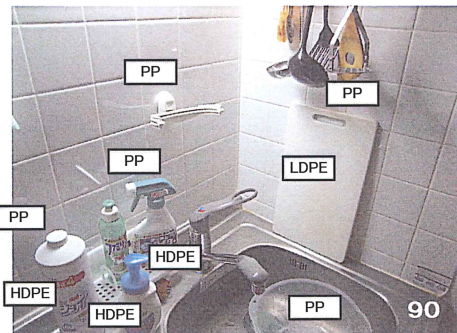

トイレ周り

PP

PP

LDPE

PP

HDPE

90