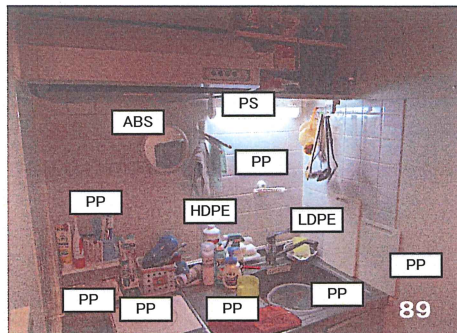

ABS

PS

PP

HDPE

LDPE

PP

89