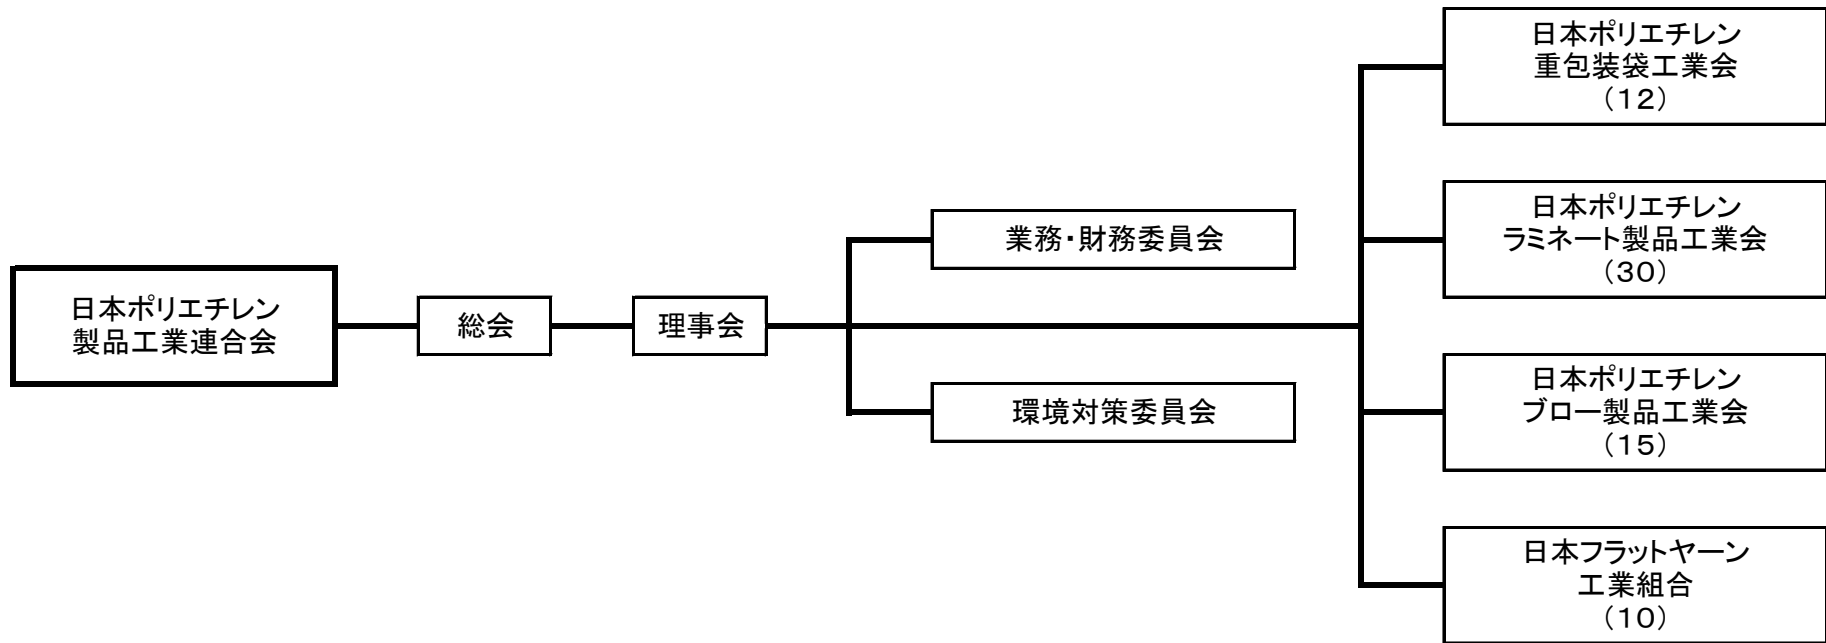

日本ポリエチレン製品工業連合会 組織図

平成30年6月1日現在

()内は正会員数